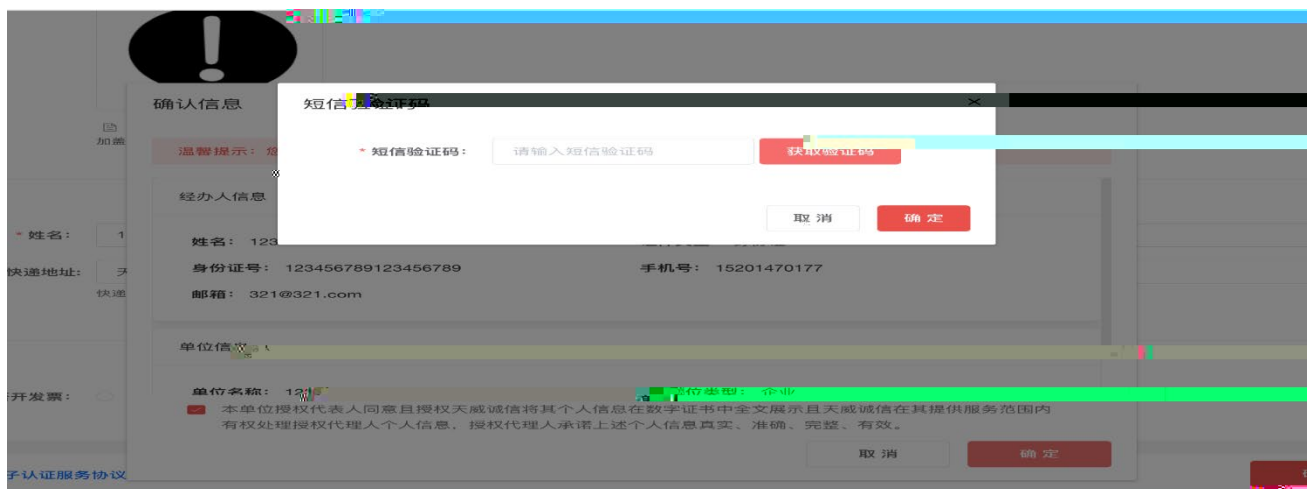

传递信任构建信任 ·

https://www.itruscloud.com/certsaaS_cloud_console/#/login-

“ ”

2.

3.

60S

010-50947500

7 4 4